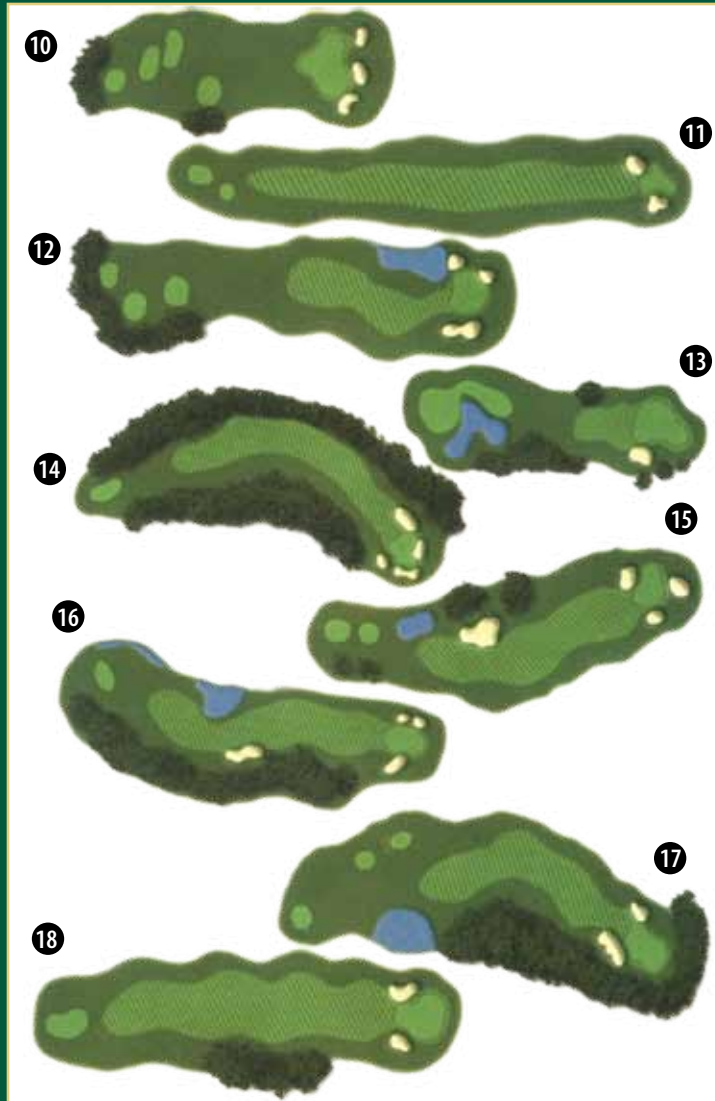

www.nemacolin.com

NEMACOLIN
WOODLANDS RESORT
Links Course

HOLE	1	2	3	4	5	6	7	8	9	OUT	PLAYER	10	11	12	13	14	15	16	17	18	IN	TOT	HCP	NET
BLUE	73.0/131	570	208	453	161	392	157	431	447	566		3385	180	564	369	204	441	413	371	361	370	3273	6658	
WHITE	71.5/129	520	153	442	152	368	152	417	424	501	3129	156	553	345	195	424	398	369	341	364	3145	6274		
HCP	8	16	6	18	14	12	4	2	5			17	9	15	7	1	3	13	11	10				
+/-																								
PAR	5	3	4	3	4	3	4	4	5	35		3	5	4	3	4	4	4	4	4	35	70		
RED	67.3/115	444	148	279	141	263	127	294	400	394	2490	116	389	219	135	329	270	257	271	240	2380	4716		
Women's HCP	3	13	11	15	9	17	7	1	5			18	2	14	16	4	8	12	6	10				